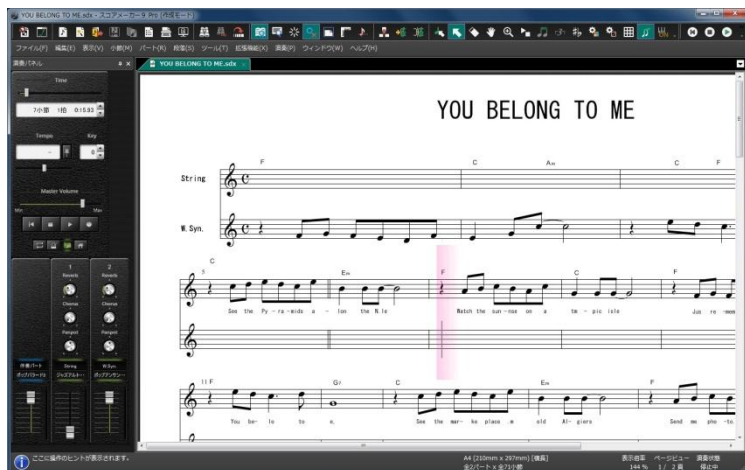

ヴォーカル参加も歓迎

メンバー募集

持ち寄り楽器初心者練習会

習い始めた楽器、ひとりで弄り始めた楽器などを持ち寄って練習しませんか。
パソコンのオーケストラ伴奏なら、楽しく楽に練習できます。

自動伴奏がすばらしい KAWAI スコアメーカー10

パソコンには電子楽器も相性がいいです。

●パソコンならこんなことができます。

雑誌や書籍の譜面をスキャナで読み取って、主旋律と複数パートに分離、好みのバンド演奏に編曲できます。

全パート演奏を聞いてメロディーを覚えた後、主旋律をミュートし、そのパートを自分の楽器で代わって演奏するという練習はどうですか。

カラオケ画面のように楽譜上に進行位置マークが出ます。

みんなで合奏のときも、足りないパートが居たらパソコンに演奏させましょう。

●YouTube で試聴できます。

曲目 (PC 伴奏 / メロディー入原曲)

- ◇ 夢はひそかに ([PC 伴奏](#) / [原曲](#))
- ◇ マイ・メランコリー・ベイビー ([PC 伴奏](#) / [原曲](#))
- ◇ 恋の気分で ([PC 伴奏](#) / [原曲](#))
- ◇ YOU BELONG TO ME ([PC 伴奏](#) / [原曲 1](#) [原曲 2](#))
- ◇ I'LL SEE YOU IN MY DREAMS ([PC 伴奏](#) / [原曲](#))
- ◇ センチになって ([PC 伴奏](#) / [原曲](#))
- ◇ MOON GLOW ([PC 伴奏](#) / [原曲](#))
- ◇ 嘘は罪 ([PC 伴奏](#) / [原曲](#))
- ◇ 君に涙とほほえみを ([PC 伴奏](#) / [原曲](#))
- ◇ ひとり酒場で ([PC 伴奏](#) / [原曲](#))
- ◇ 今夜は一人かい ([PC 伴奏](#) / [原曲](#))