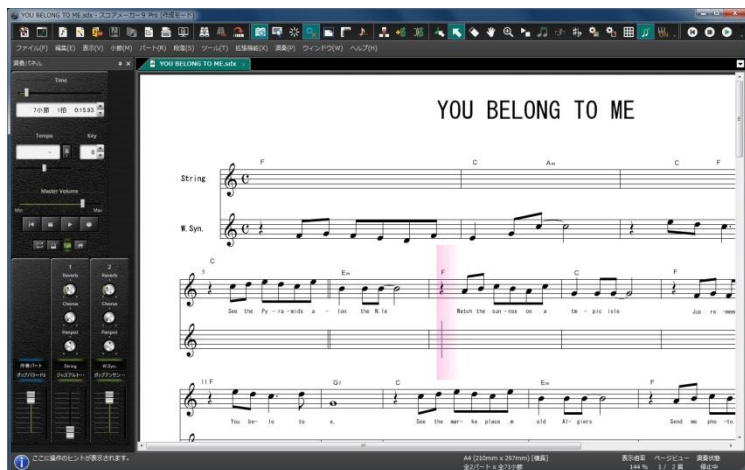

ヴォーカル参加も歓迎

メンバー募集

持ち寄り楽器初心者練習会

習い始めた楽器、ひとりで弄り始めた楽器などを持ち寄って練習しませんか。
パソコンのオーケストラ伴奏なら、楽しく楽に練習できます。

自動伴奏がすばらしい KAWAI スコアメーカー10

パソコンには電子楽器も相性がいいです。

●パソコンならこんなことができます。

雑誌や書籍の譜面をスキャナで読み取って、主旋律と複数パートに分離、好みのバンド演奏に編曲できます。

全パート演奏を聞いてメロディーを覚えた後、主旋律をミュートし、そのパートを自分の楽器で代わって演奏するという練習はどうですか。

カラオケ画面のように楽譜上に進行位置マークが出ます。

みんなで合奏のときも、足りないパートが居たらパソコンに演奏させましょう。

●YouTube で試聴できます。

曲目 (PC 伴奏 / メロディー入原曲)

- ◇ 夢はひそかに ([PC 伴奏](#) / [原曲](#))
- ◇ マイ・メランコリー・ベイビー ([PC 伴奏](#) / [原曲](#))
- ◇ 恋の気分で ([PC 伴奏](#) / [原曲](#))
- ◇ YOU BELONG TO ME ([PC 伴奏](#) / [原曲 1](#) [原曲 2](#))
- ◇ I'LL SEE YOU IN MY DREAMS ([PC 伴奏](#) / [原曲](#))
- ◇ センチになって ([PC 伴奏](#) / [原曲](#))
- ◇ MOON GLOW ([PC 伴奏](#) / [原曲](#))
- ◇ 嘘は罪 ([PC 伴奏](#) / [原曲](#))
- ◇ 君に涙とほほえみを ([PC 伴奏](#) / [原曲](#))
- ◇ ひとり酒場で ([PC 伴奏](#) / [原曲](#))
- ◇ 今夜は一人かい ([PC 伴奏](#) / [原曲](#))